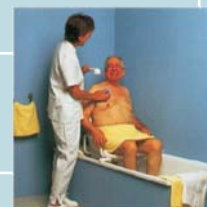

1 Baño e higiene