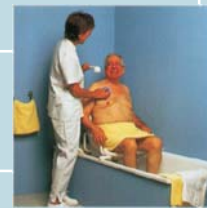

ASIDEROS DE PLASTICO ESTRIADO

30-45-60-90 cm.

REF. CV-B 189/190/191/192

Construidos en plástico PVC con un diseño que impide la rotación sobre sí mismos.. El ranurado proporciona un agarre seguro, aún con manos mojadas. Diámetros: Tubo 35 mm y Disco 91 mm - Distancia a pared 50mmB
Construidos en plástico PVC con un