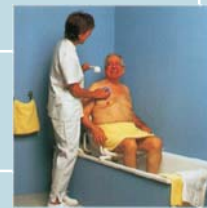

1 Baño e higiene

SILLA PARADUCHA CON RUEDAS
REF.. CV-B156

Con bastidor metálico plastificado acabado epoxi. Incorpora 4 ruedas de plástico de 125 mm de diámetro, las traseras con freno. Peso máximo del usuario: 100 kg.
Ancho total: 56 cm Profundidad: 62 cm
Altura suelo/asiento: 47